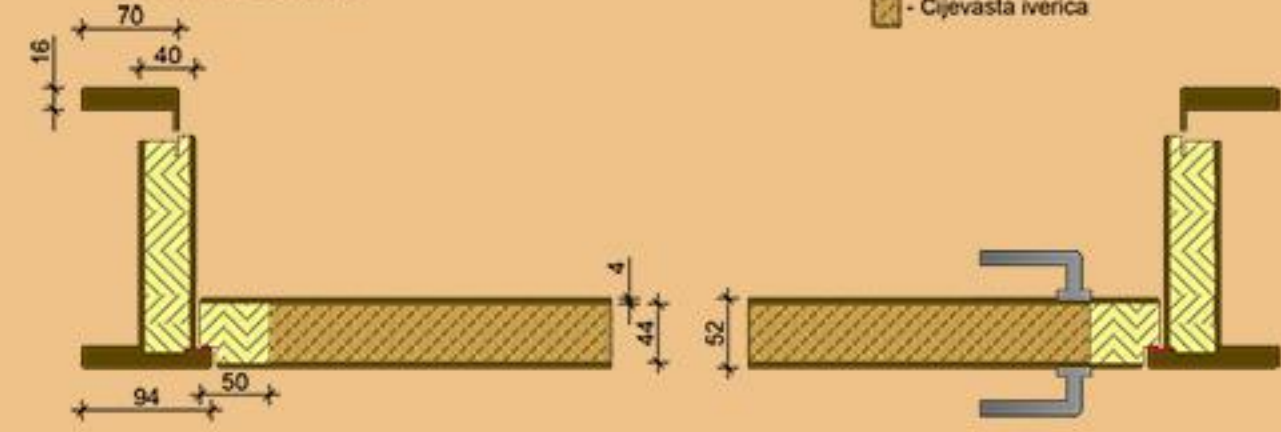

MOD 001 40mm OTVARANJE U DOVRATNIK
- Ravni dovratnik sa ravnim lajsinama
- Okov po želji kupca

- - MDF
- ▨ - Jela/Smreka ploča
- ▩ - Cijevasta iverica