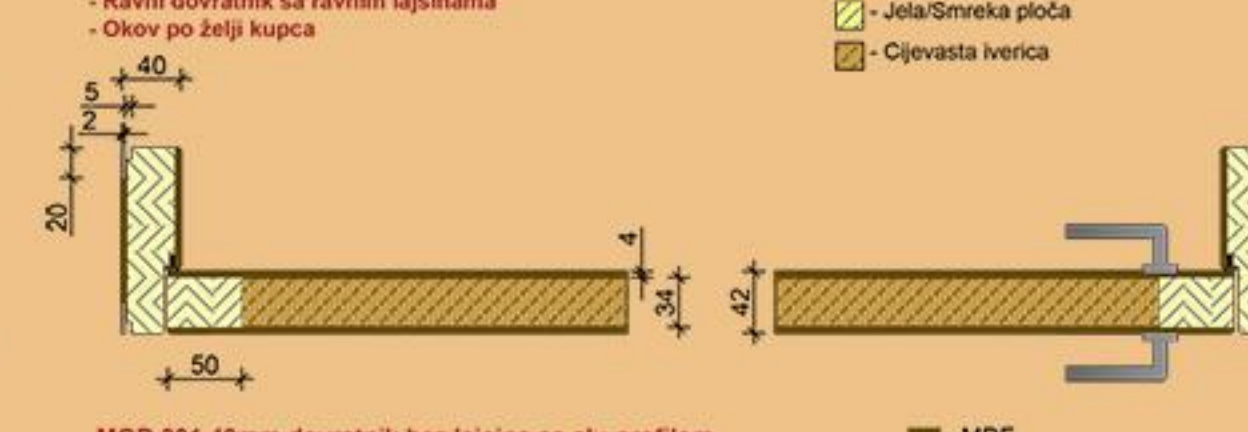

MOD 001 40mm dovratnik bez lajsina sa alu profilom
- Ravni dovratnik sa ravnim lajsinama
- Okov po želji kupca

- - MDF
- ▨ - Jela/Smreka ploča
- ▩ - Cijevasta iverica
- - Aluminijski pleh 2x20mm