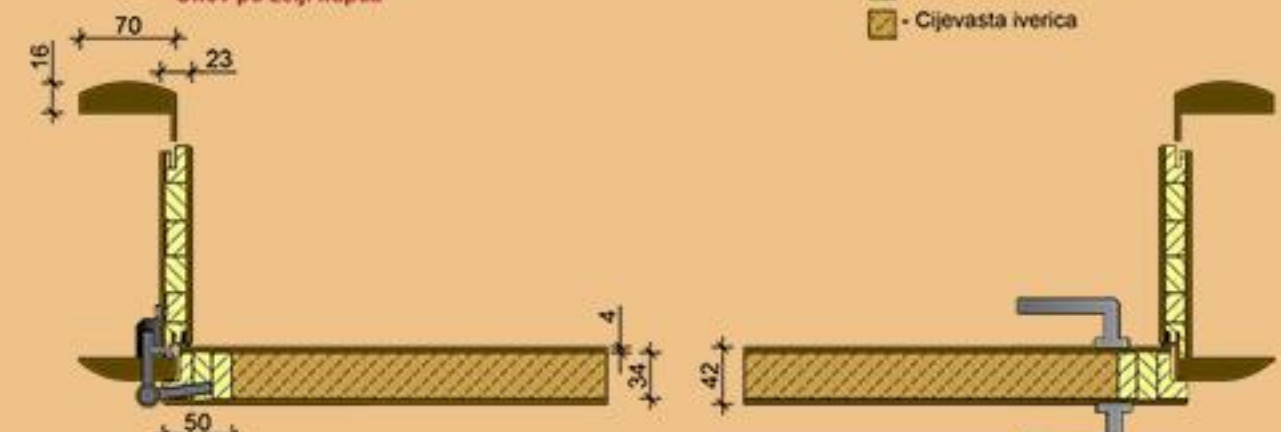

MOD 002 23mm
- Ravni dovratnik sa oblim lajsinama
- Okov po želji kupca

- - MDF
- ▨ - Jela/Smreka ploča
- ▩ - Cijevasta iverica