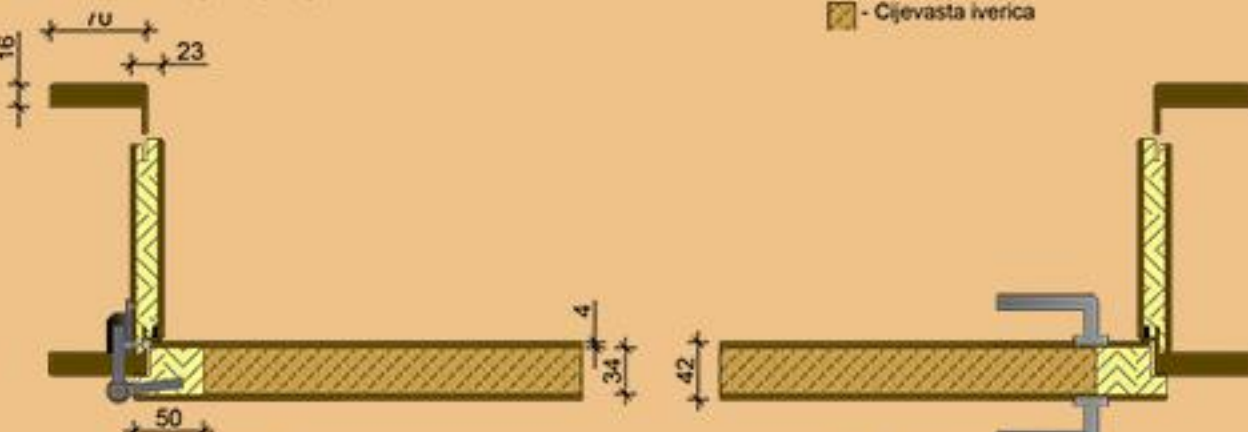

MOD 001 23mm
- Ravni dovratnik sa ravnim lajsinama
- Okov po želji kupca

- - MDF
- ▨ - Jela/Smreka ploča
- ▩ - Cijevasta iverica