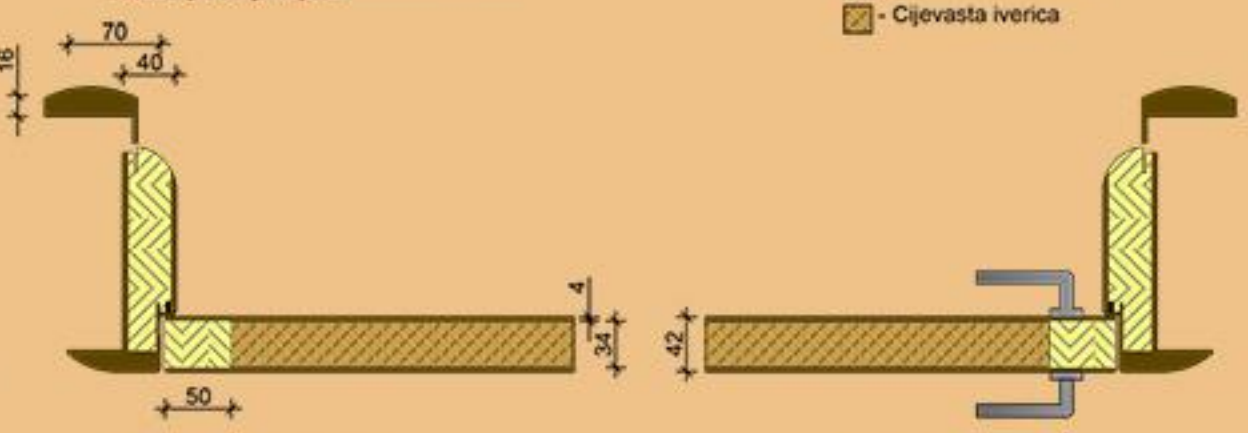

MOD 003 40mm bez falca
- Oblni dovratnik sa oblim lajsinama
- Okov po želji kupca

- - MDF
- ▨ - Jela/Smreka ploča
- ▩ - Cijevasta iverica