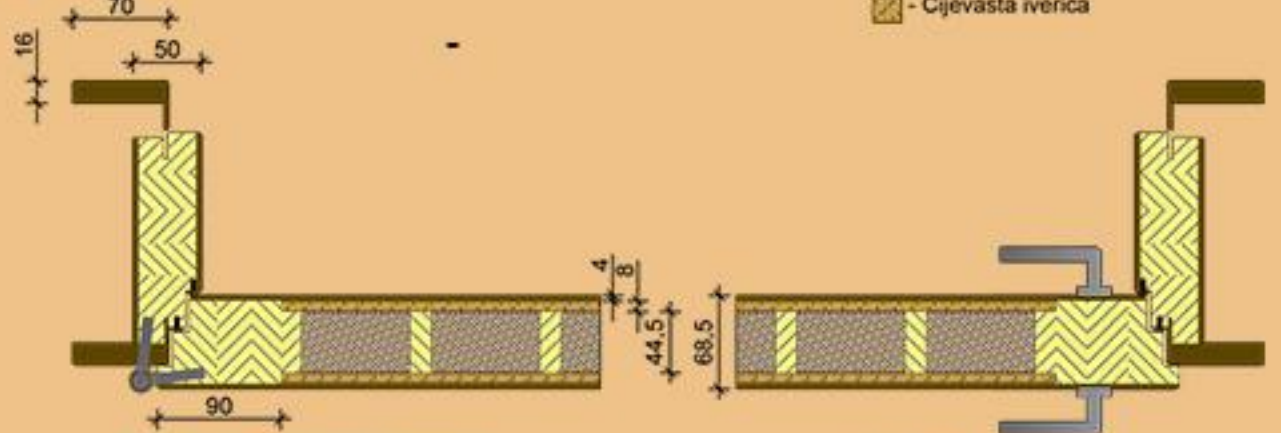

- - MDF
- ▨ - Jela/Smreka ploča
- ▩ - Cijevasta iverica

MOD 002 23mm
- Ravni dovratnik sa oblim lajsinama
- Okov po želji kupca

- - MDF
- ▨ - Jela/Smreka ploča
- ▩ - Cijevasta iverica

MOD 001 40mm VRATA SA DUPLIM ZAPTIVAČEM
- Ravni dovratnik sa ravnim lajsinama
- Okov po želji kupca

- - MDF
- ▨ - Jela/Smreka ploča
- ▩ - Cijevasta iverica
- - Aluminijski pleh 2x20mm

MOD 001 40mm OTVARANJE U DOVRATNIK
- Ravni dovratnik sa ravnim lajsinama
- Okov po želji kupca

- - MDF
- ▨ - Jela/Smreka ploča
- ▩ - Cijevasta iverica

MOD 001 40mm dovratnik bez lajsina sa alu profilom
- Ravni dovratnik sa ravnim lajsinama
- Okov po želji kupca

- - MDF
- ▨ - Jela/Smreka ploča
- ▩ - Cijevasta iverica
- - Aluminijski pleh 2x20mm

MOD 001 50mm ULAZNA VRATA
- Ravni dovratnik sa ravnim lajsinama
- Okov po želji kupca