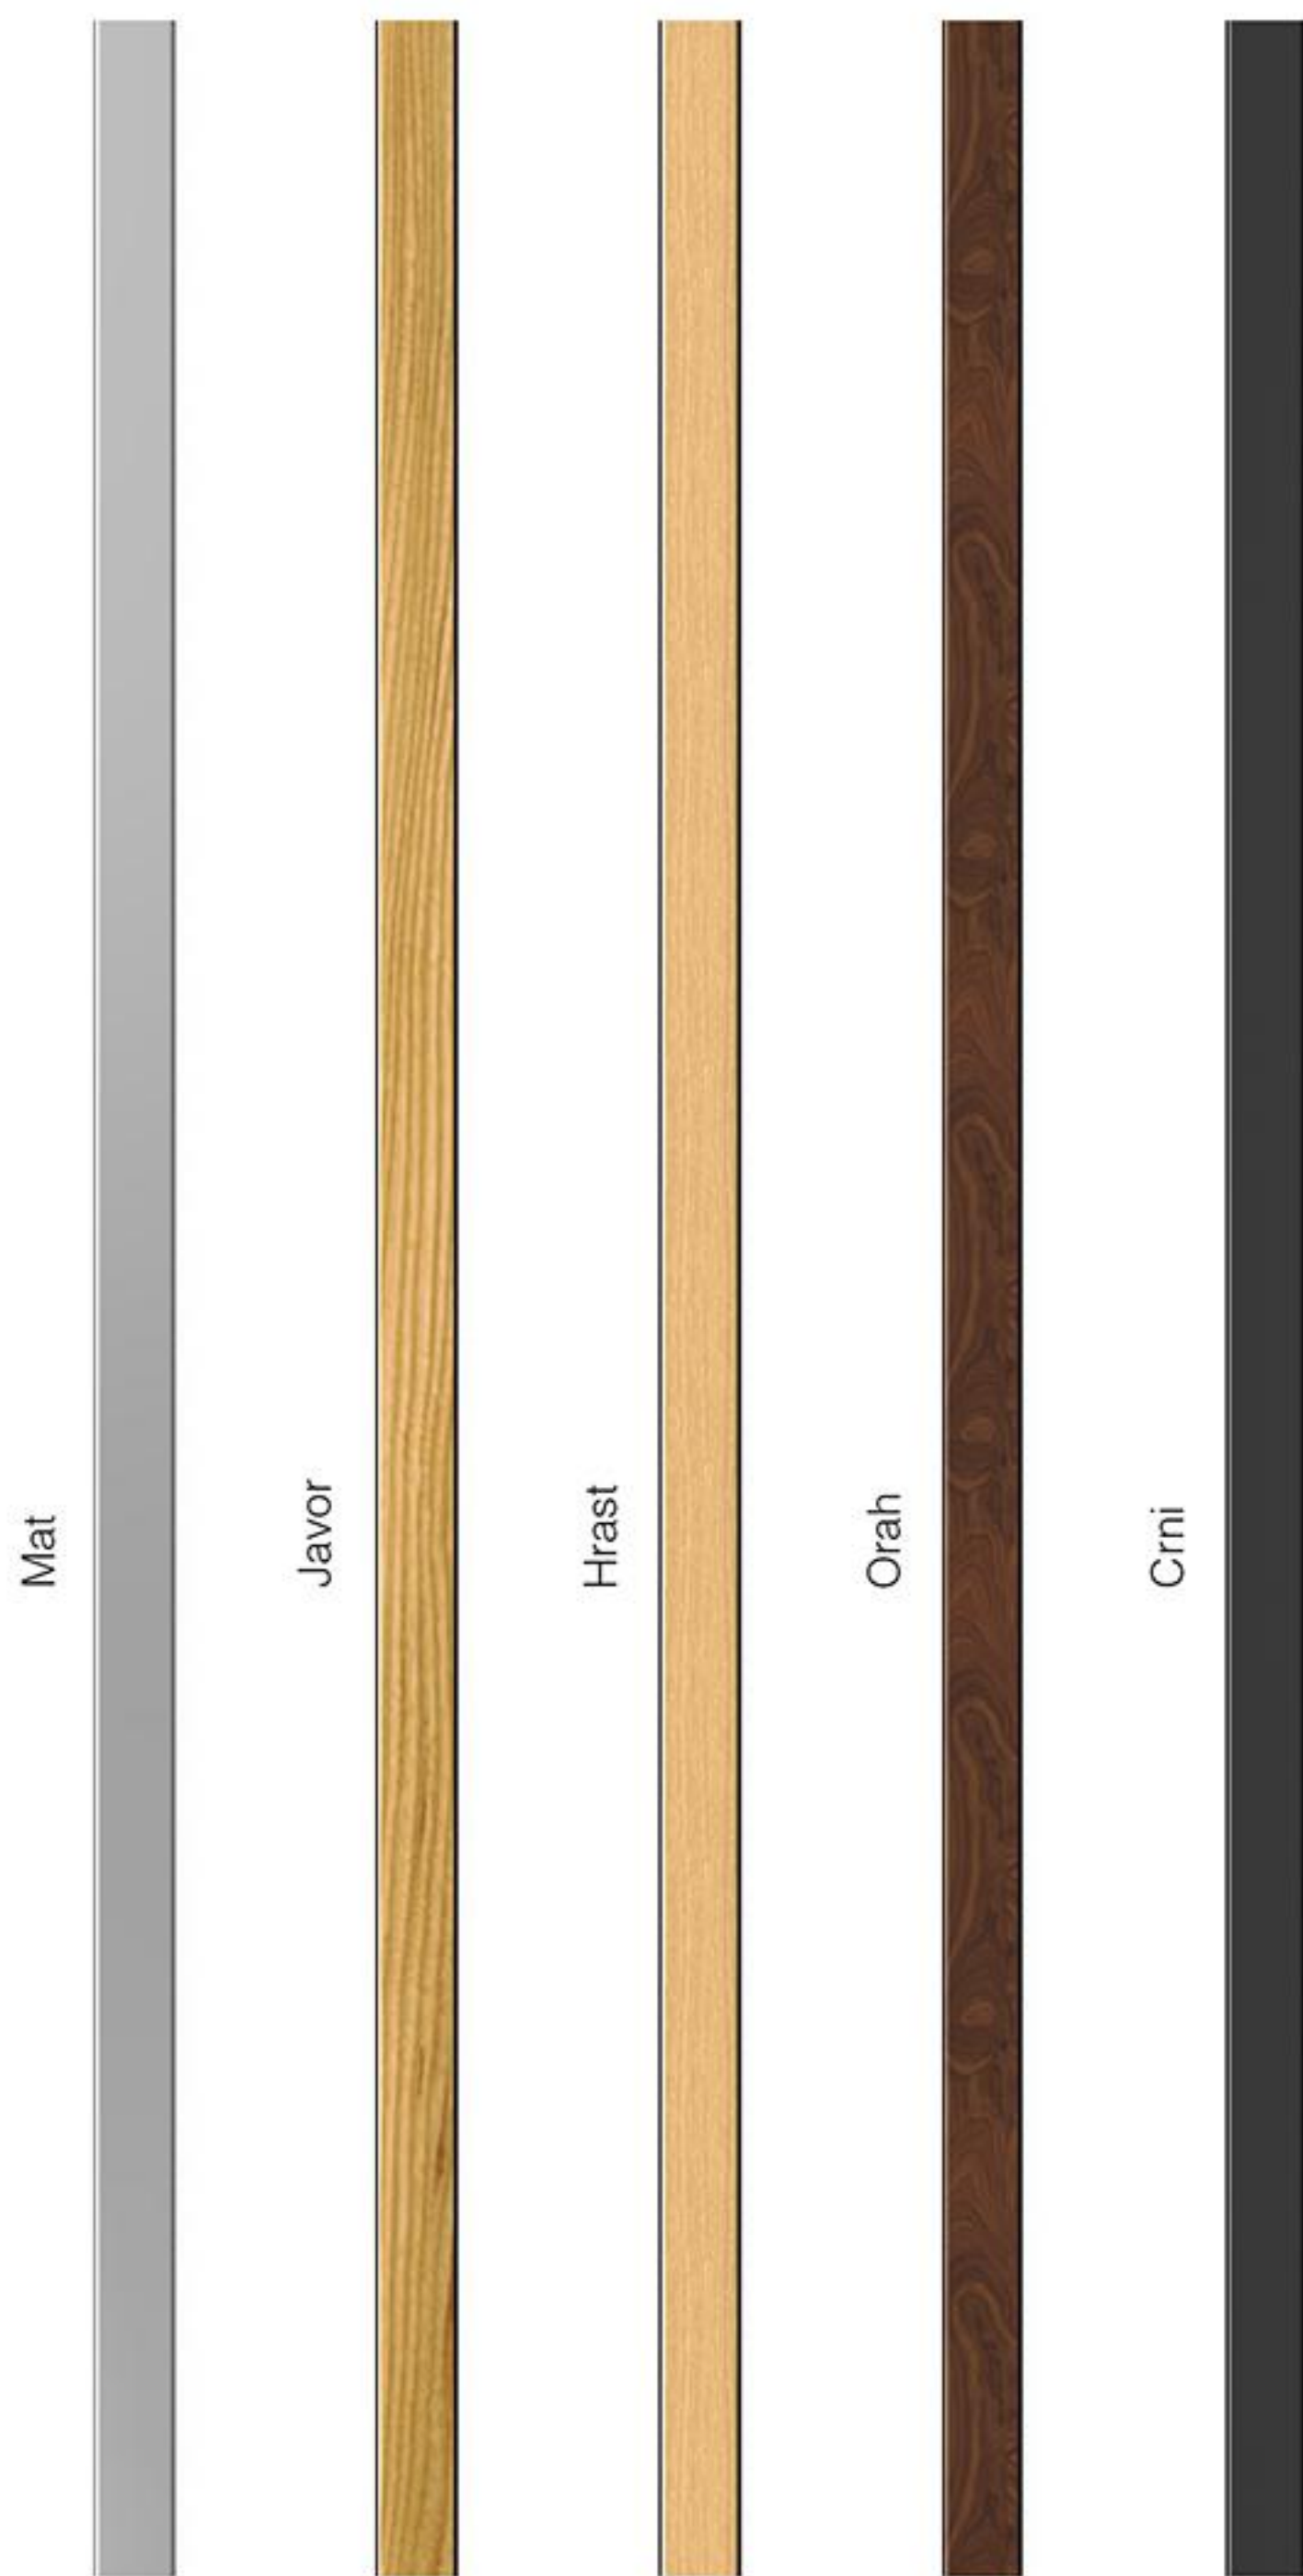

INOBV: 04
Lajsna inox sjajni
Motiv: Wave

INOBV: 01
Lajsna inox javor

INOBV: 02
Lajsna inox orah

INOBV: 03
Lajsna inox mat

INOBV: 05
Lajsna inox sjajni
Motiv: Nature

Ponuda inox lajsni

Mat

Javor