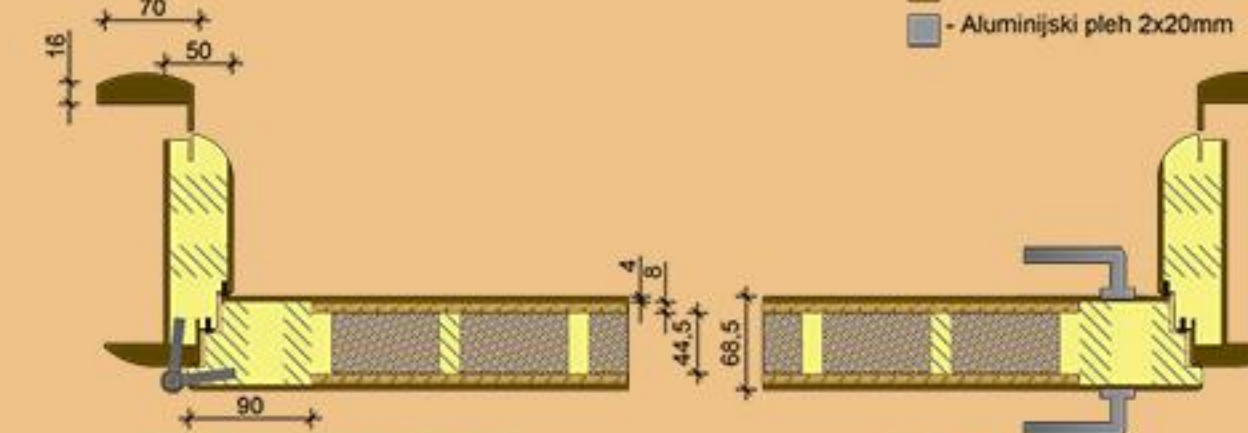

MOD 003 50mm ULAZNA VRATA
- Oblni dovratnik sa oblim lajsinama
- Okov po želji kupca

- - MDF
- ▨ - Jela/Smreka ploča
- ▩ - Iverica 8mm
- - Kamena vuna