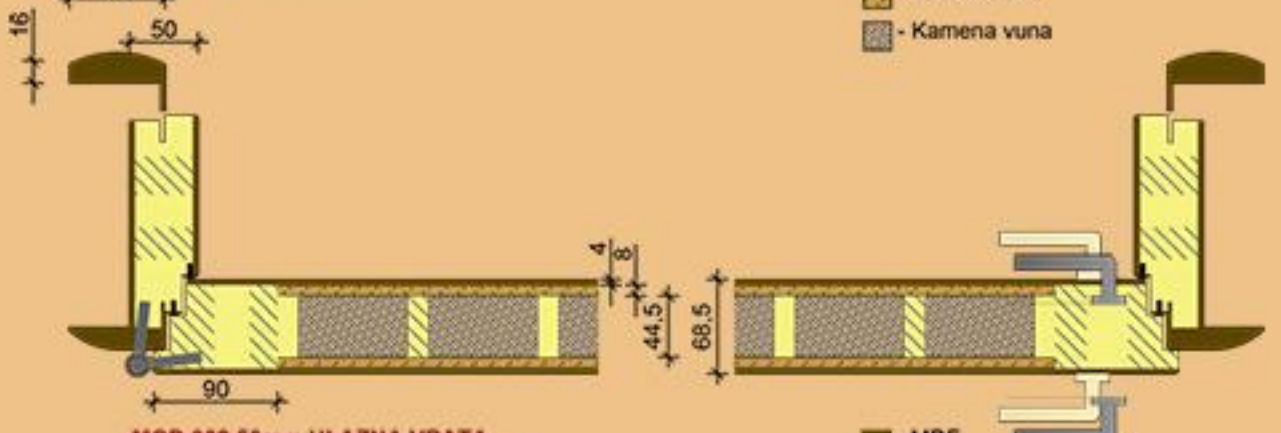

MOD 002 50mm ULAZNA VRATA
- Ravni dovratnik sa oblim lajsinama
- Okov po želji kupca

- - MDF
- ▨ - Jela/Smreka ploča
- ▩ - Iverica 8mm
- - Kamena vuna