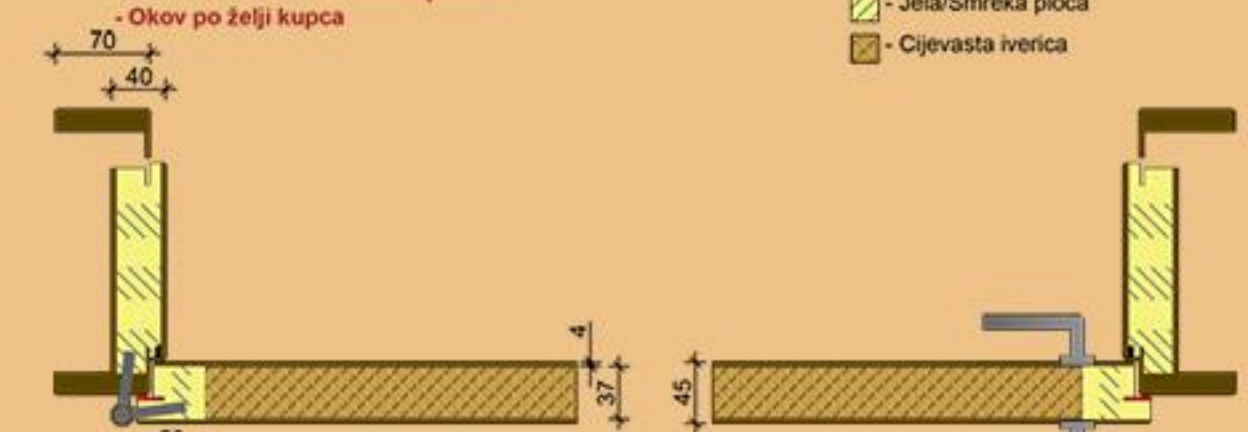

MOD 001 40mm VRATA SA DUPLIM ZAPTIVAČEM
- Ravni dovratnik sa ravnim lajsinama
- Okov po želji kupca

- - MDF
- ▨ - Jela/Smreka ploča
- ▩ - Cijevasta iverica
- - Aluminijski pleh 2x20mm