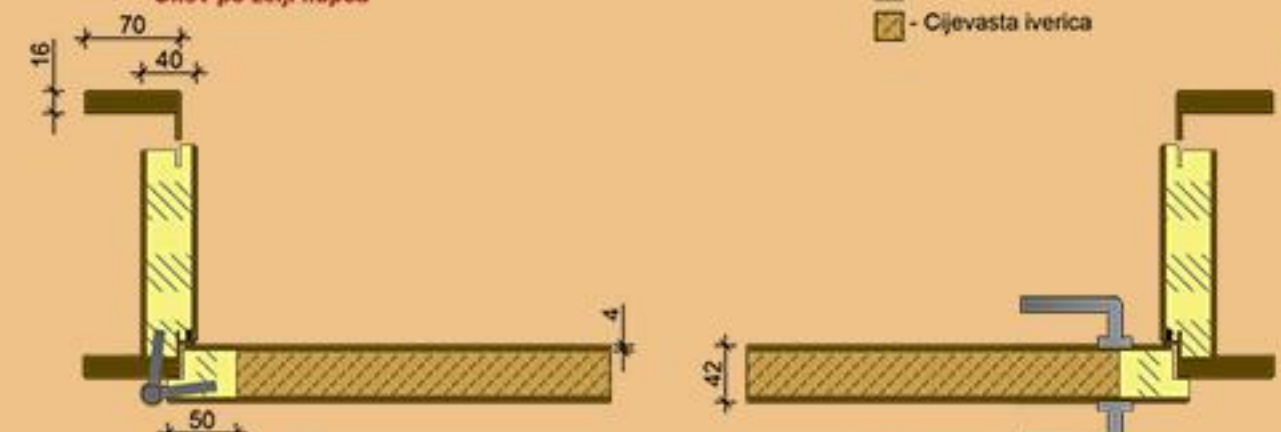

MOD 001 40mm
- Ravni dovratnik sa ravnim lajsinama
- Okov po želji kupca

- - MDF
- ▨ - Jela/Smreka ploča
- ▩ - Cijevasta iverica