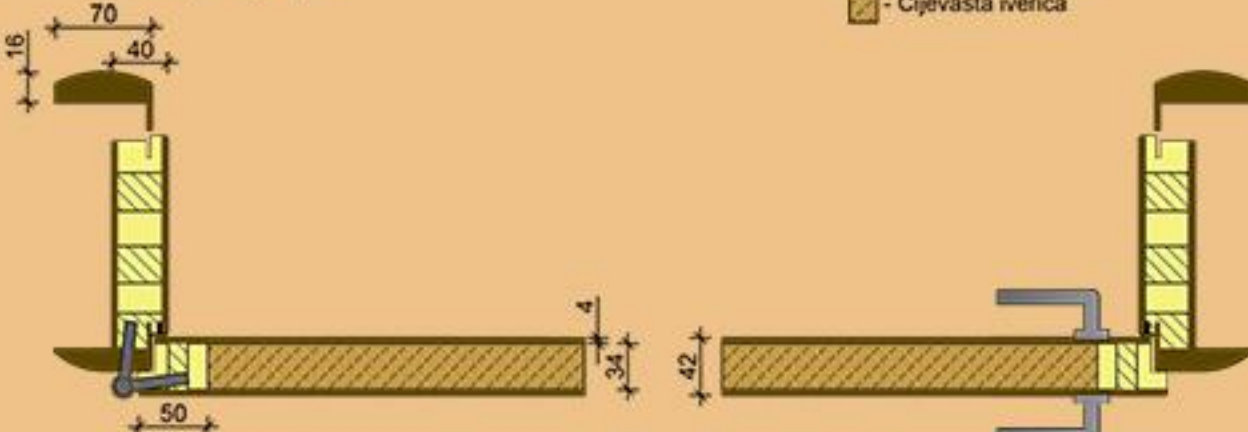

MOD 002 40mm
- Ravni dovratnik sa oblim lajsinama
- Okov po želji kupca

- - MDF
- ▨ - Jela/Smreka ploča
- ▩ - Cijevasta iverica