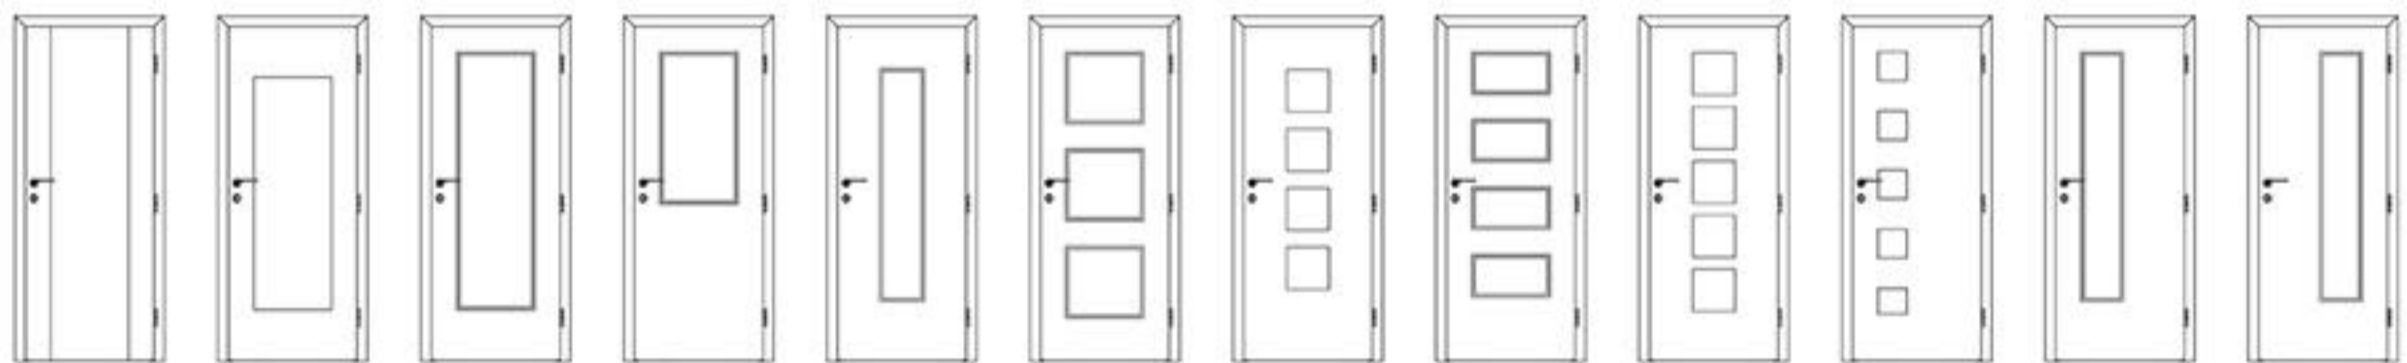

Idejne mogućnosti urezavanja stakla u krilo vrata

PS501 PS502 PS503 PS504 PS505 PS506 PS507 PS508 PS509 PS510 PS511 PS512
/6 /5