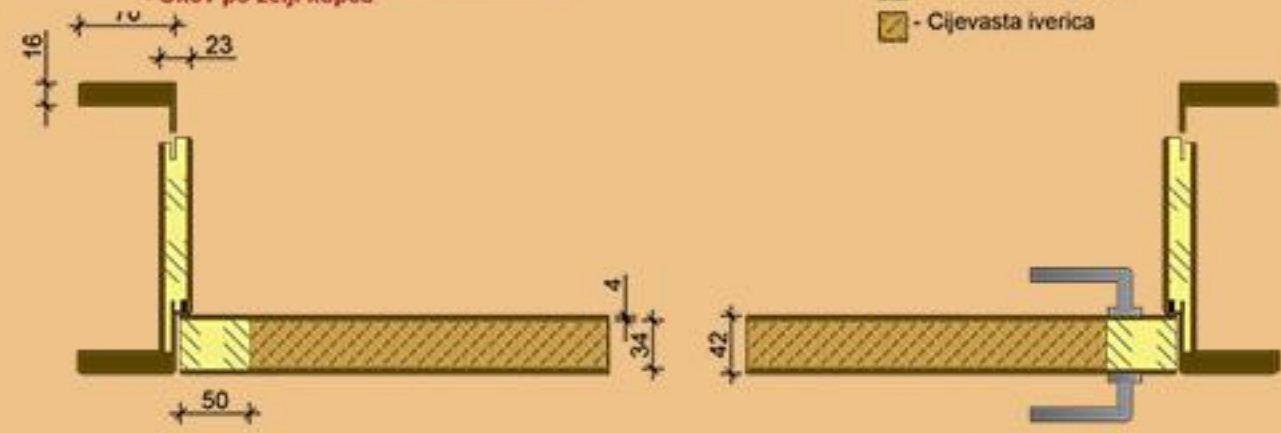

MOD 001 23mm bez falca
- Ravni dovratnik sa ravnim lajsinama
- Okov po želji kupca

- - MDF
- ▨ - Jela/Smreka ploča
- ▩ - Cijevasta iverica