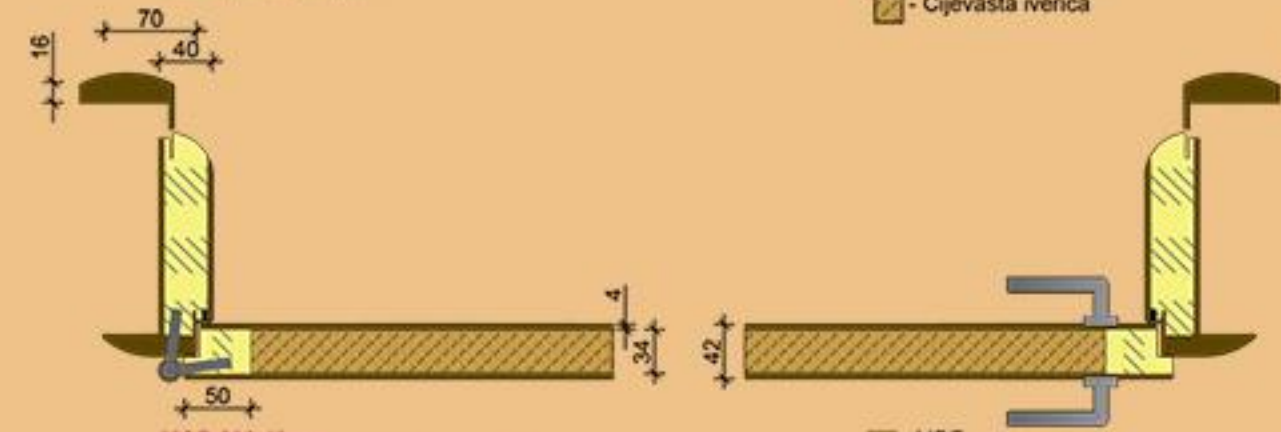

MOD 003 40mm
- Oblni dovratnik sa oblim lajsinama
- Okov po želji kupca

- - MDF
- ▨ - Jela/Smreka ploča
- ▩ - Cijevasta iverica